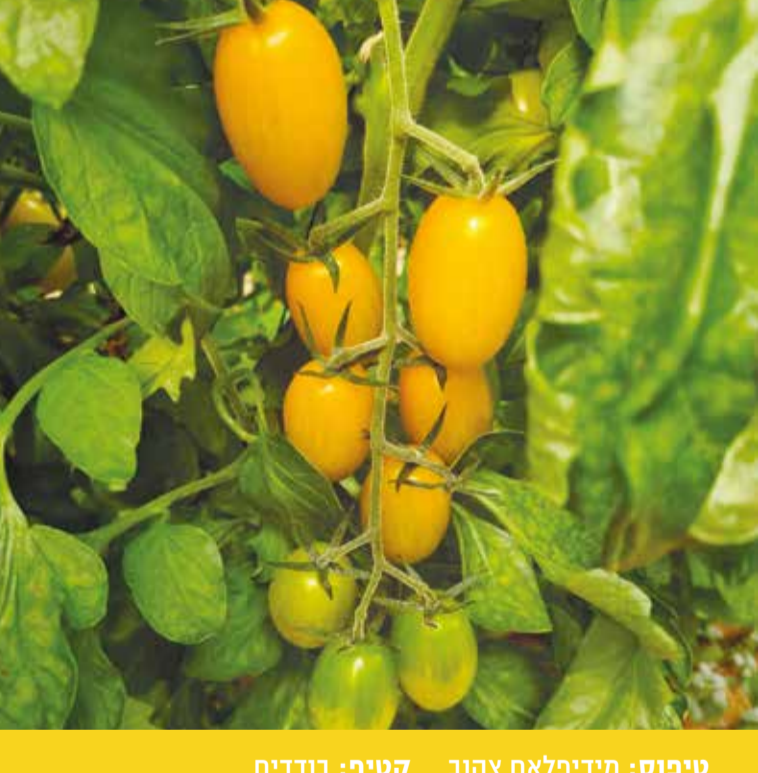

### וויטני

זן המידי-פלאם המוביל בישראל | פרי יפה ואיכותי | טעם מצוין

**שיטת גידול:** חממה או ש"פ בהדליה **משקל פרי:** 30-40 גרם

**עוצמת צימוח:** בינונית **בריקס:** 7-8.5

**בכירות:** בינונית **כתף ירוקה:** יש

**צורת פרי:** אובלי

עמידויות\*: HR: Vd, Fol (race 1,2), ToMV, SI, Pst

IR: Mi, TYLCV

### פרימסול

מידיפלאם צהוב הראשון מסוגו | צמח חזק

פרי גדול | יבול גבוה | טעם מצוין

**טיפוס:** מידיפלאם צהוב **קטיף:** בודדים  
**עוצמת צימוח:** חזקה **משקל פרי:** 30-40 גרם

**צורה:** אובלי מאורך **עמידויות\*:** Mi, Mj, SI, ToMV